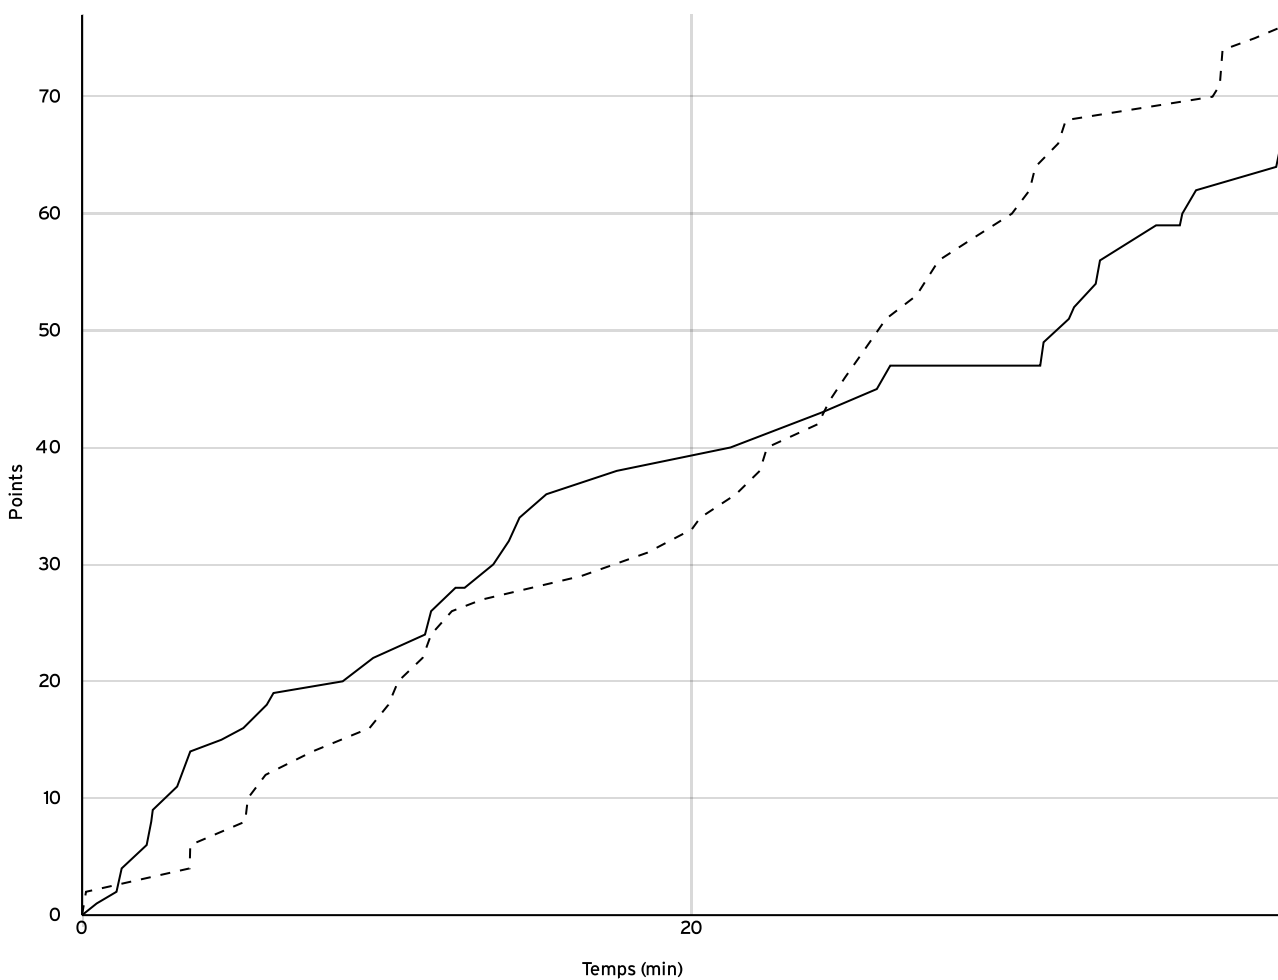

Départementale
 masculine U18 -
 Division 4 -
 Phase 2 - Phase 2
 DMU18-4-P2-P2

Rencontre N° 111 Date 09/05/26 Heure 19:00 Lieu SAINTE-EULALIE
 Poule A 1^{er} arbitre HAURAT P 2^e arbitre DUBUS J 3^e arbitre

DONNÉES ET RATIOS

Données	LOCAUX	VISITEURS
Avantage maximum	10	19
Série maximum	13	8
Points du banc	20	36
Égalités		4
Durée de l'avantage	08:47	01:42

PROGRESSION DU SCORE

LOCAUX

VISITEURS